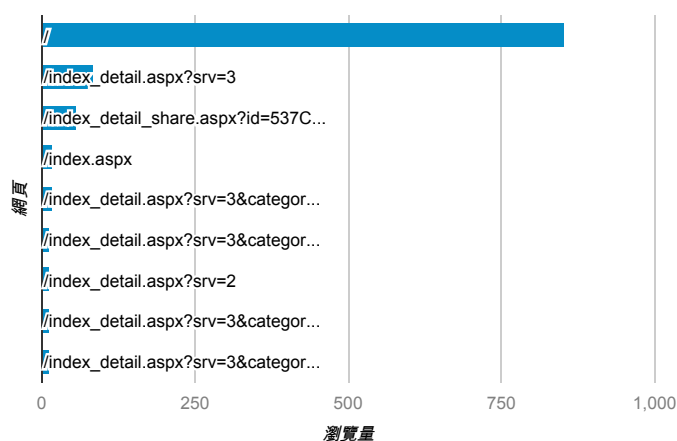

報表03_內容

2014年12月29日 - 2015年1月4日

所有工作階段
100.00%

+ 新增區隔

網頁載入平均需時 (秒)

● 網頁載入平均需時 (秒)

瀏覽量 (依網頁分組)

網頁載入平均需時 (秒)和瀏覽量 (依 網頁 分組)

網頁	網頁載入平均需時 (秒)	瀏覽量
/index_detail_share.aspx?id=0ACC7183585D349A	8.13	1
/	4.93	853
/activity_101-1_game1.aspx	0.00	5
/activity_102-1_game1.aspx	0.00	1
/activity_103-1_game1.aspx	0.00	4
/activity_game01.aspx	0.00	2
/analytics_Summary.aspx	0.00	8
/ePortfolio/index.aspx	0.00	2
/index_detail_share.aspx?id=06E78810D51060C7	0.00	2
/index_detail_share.aspx?id=07EDEA33B41D706D	0.00	1